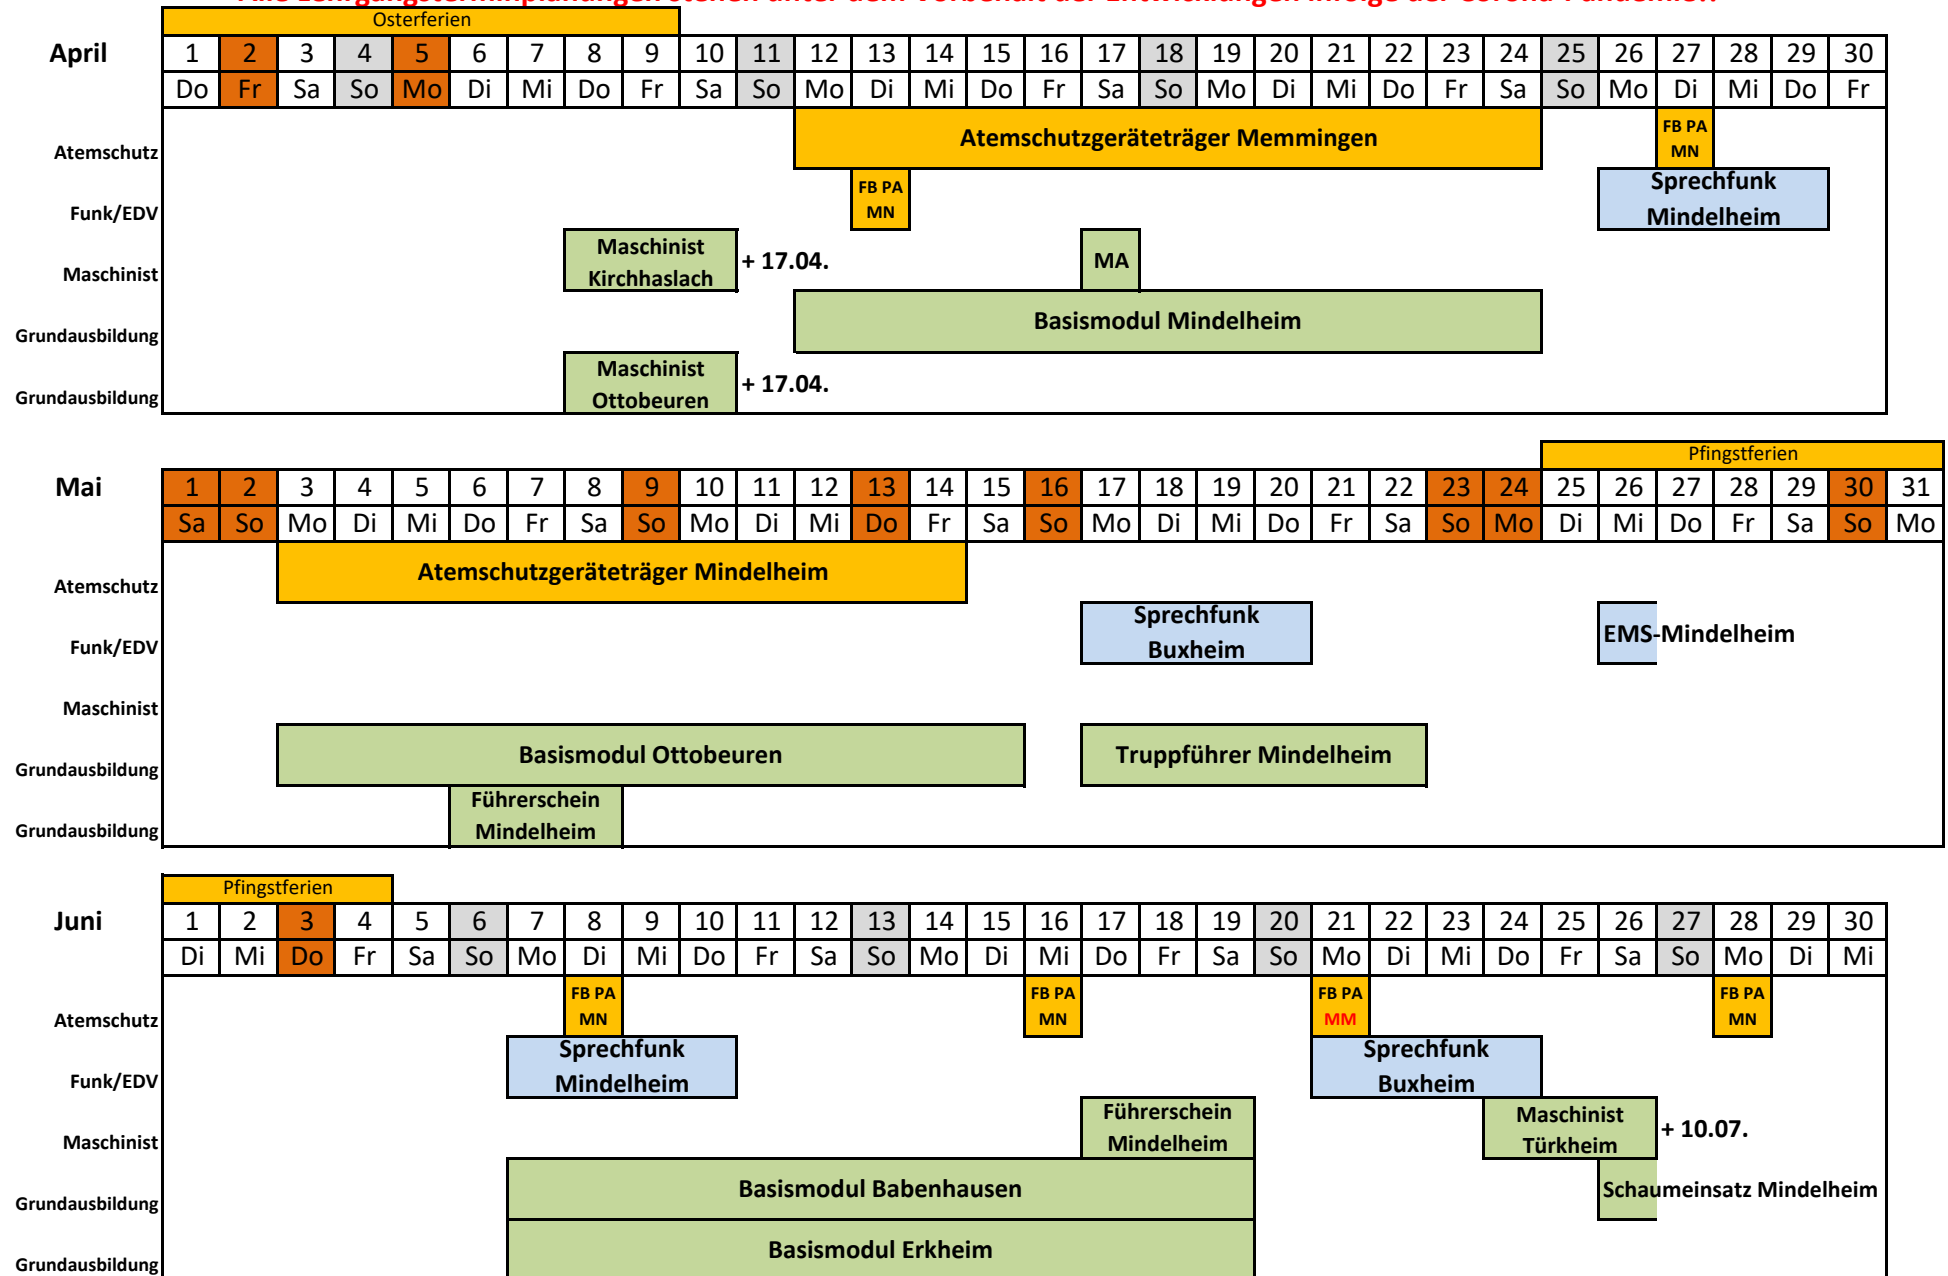

Lehrgänge, Aus- und Fortbildungen aller Fachbereiche der Kreisbrandinspektion Landkreis Unterallgäu 2021

Alle Lehrgangsterminplanungen stehen unter dem Vorbehalt der Entwicklungen infolge der Corona-Pandemie!!